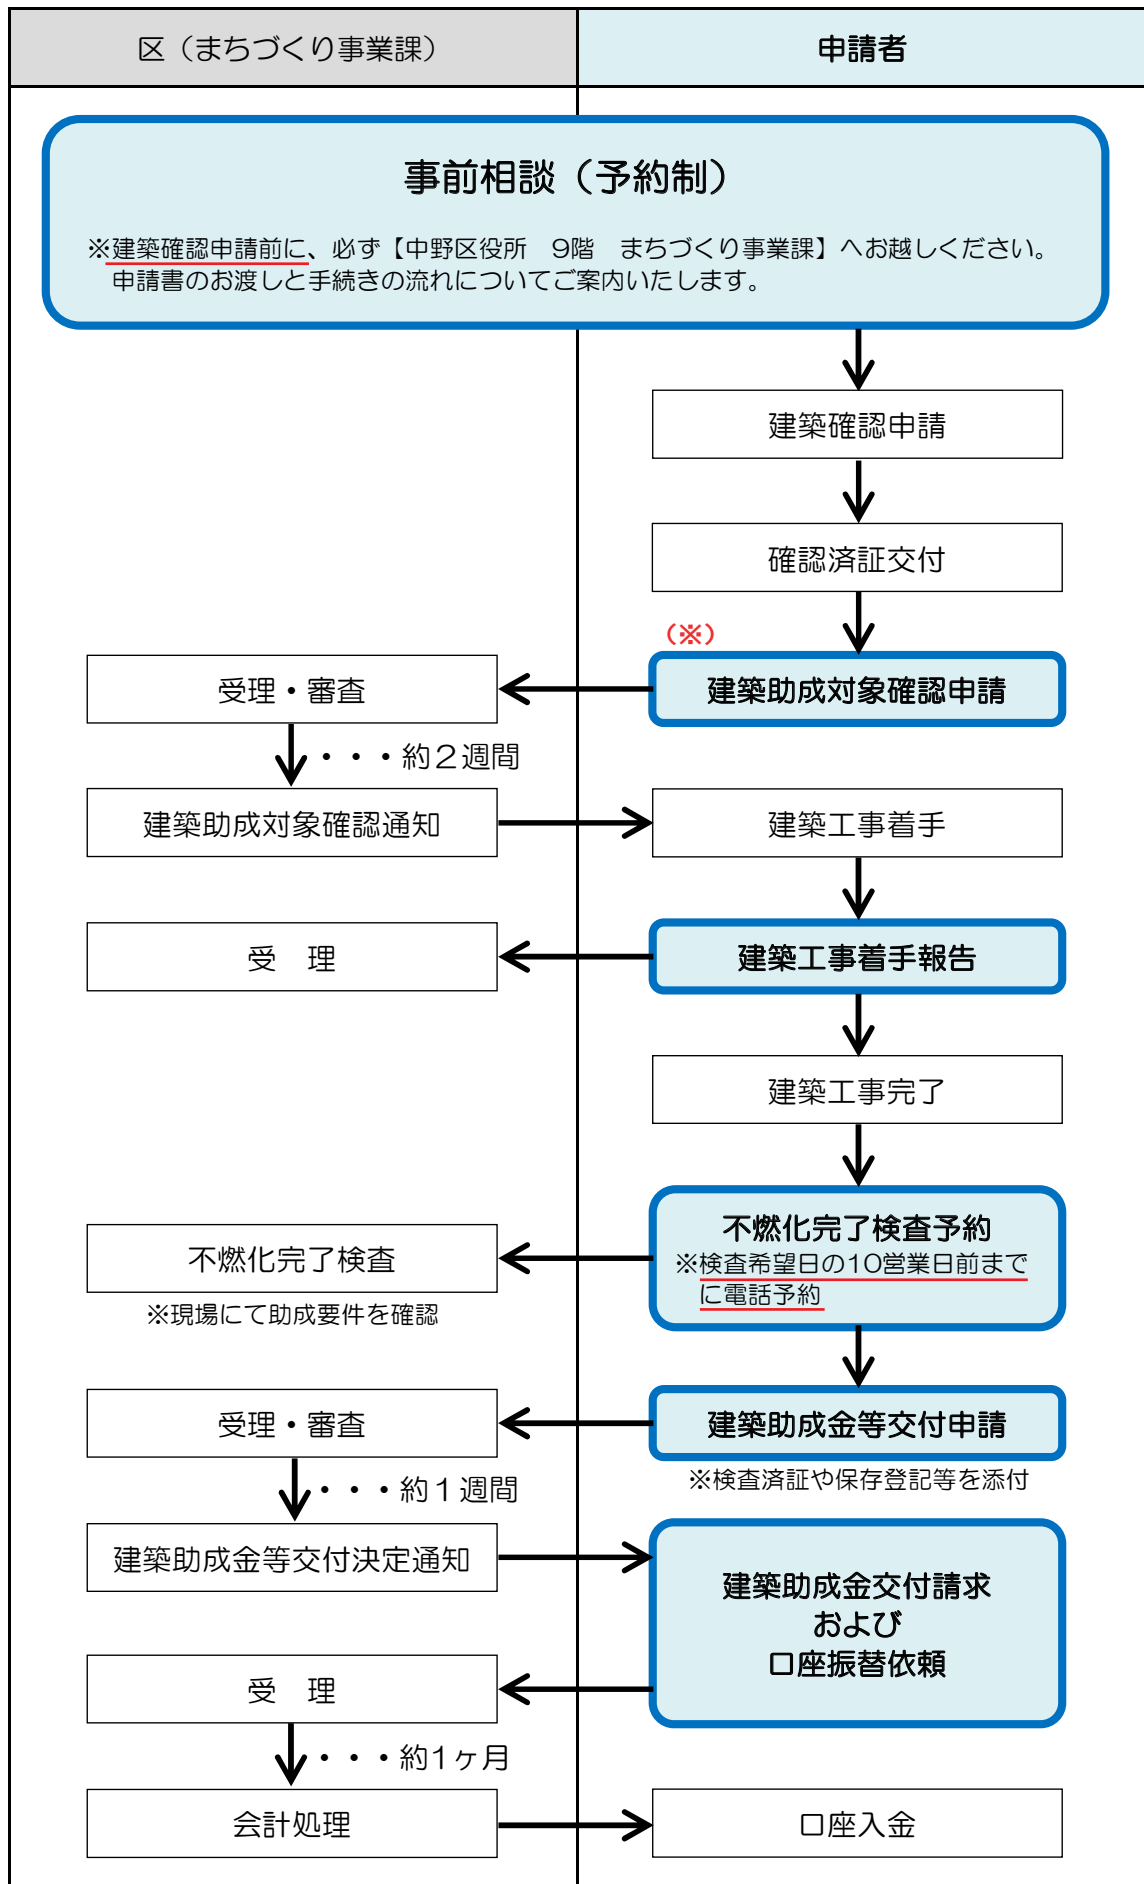

建築助成金 事務手続き流れ図

……建築助成金を受けるための手続き

(※) 年度内に助成金の受取を希望する方は、8月までに建築助成対象確認申請を行ってください。