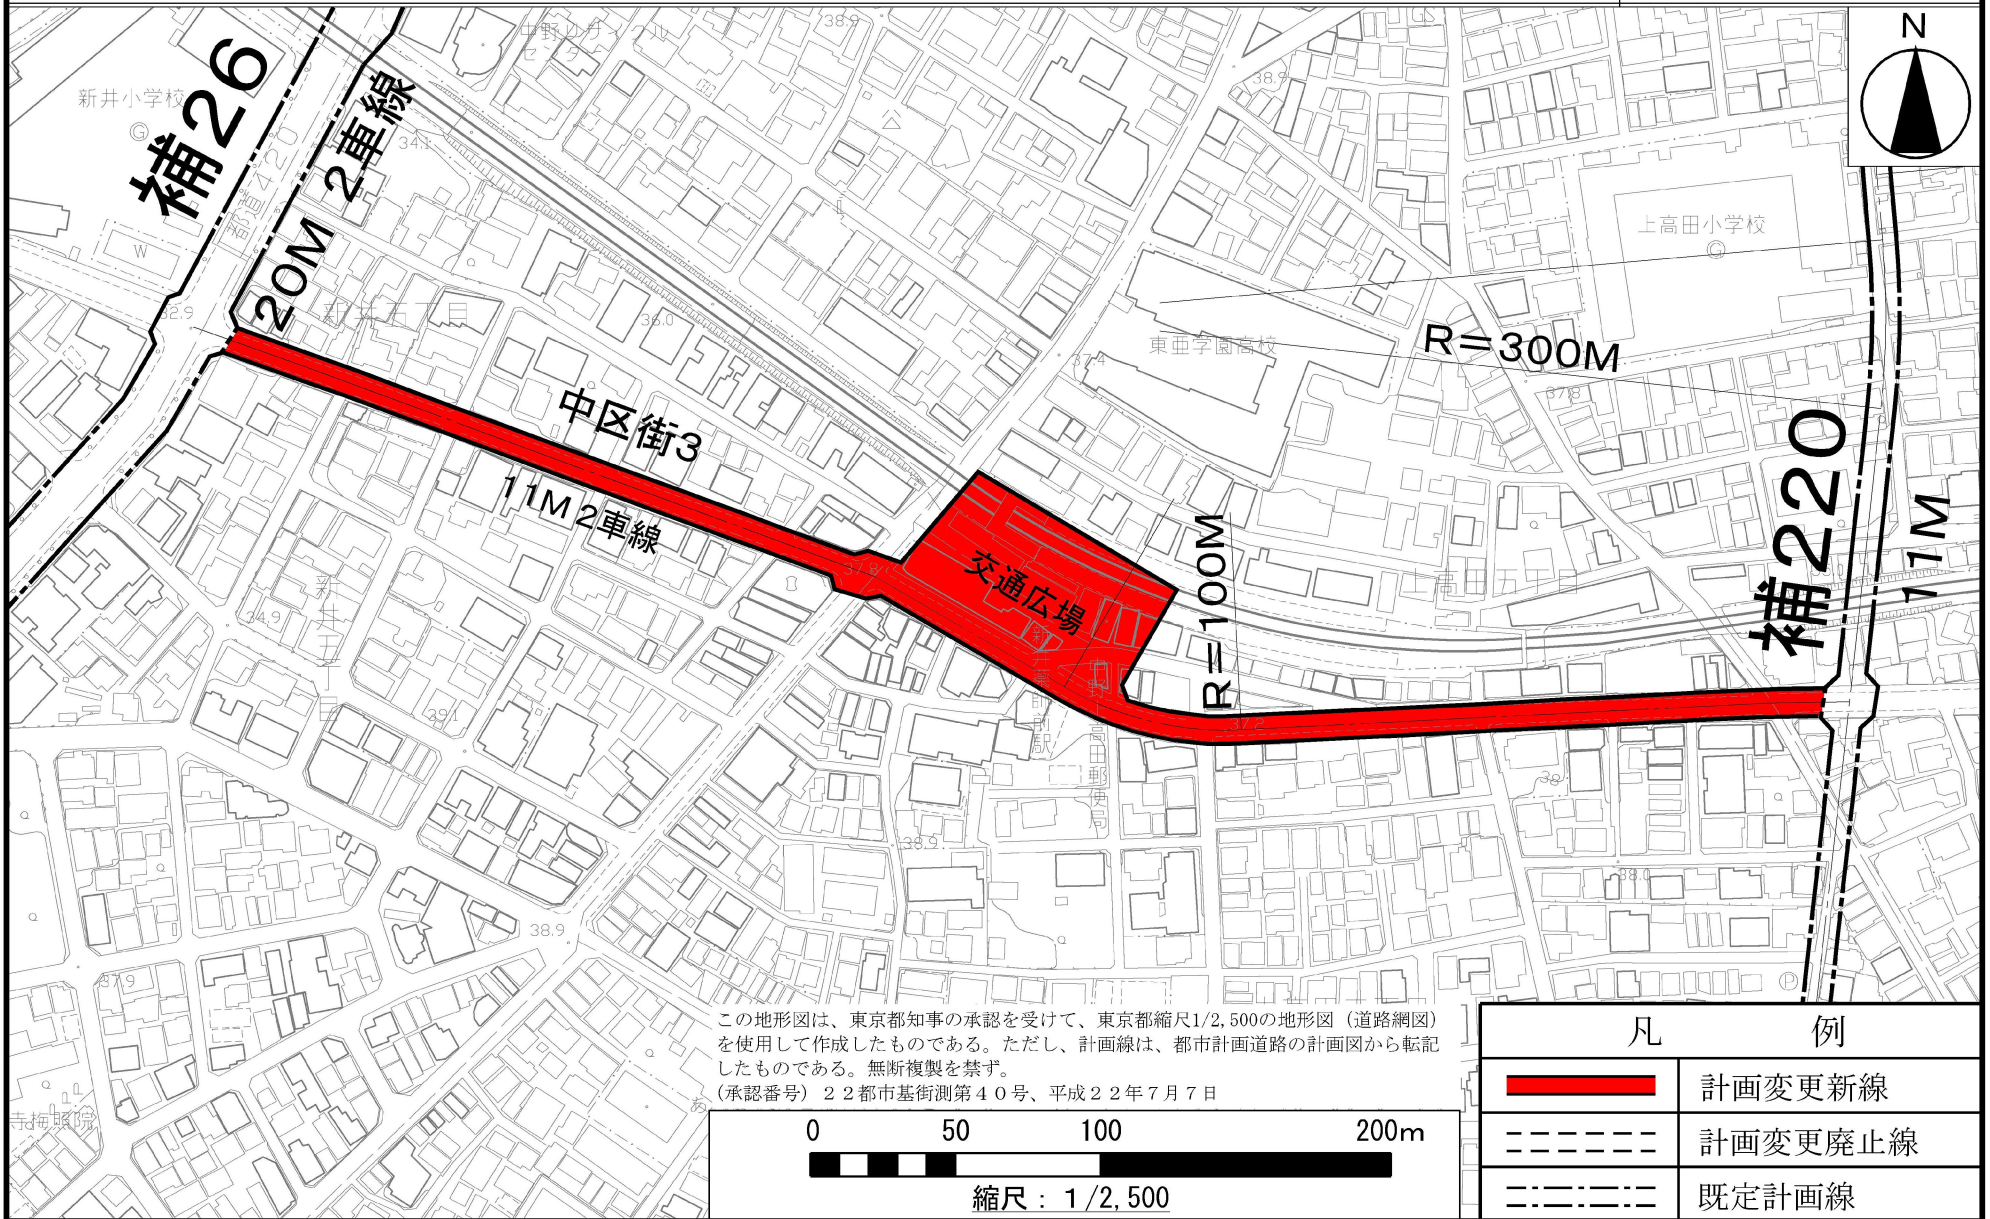

東京都市計画道路区画街路中野区画街路第3号線 計画図

[中野区決定]

この地形図は、東京都知事の承認を受けて、東京都縮尺1/2,500の地形図（道路網図）を使用して作成したものである。ただし、計画線は、都市計画道路の計画図から転記したものである。無断複製を禁ず。
 (承認番号) 22都市基街測第40号、平成22年7月7日

凡 例	
	計画変更新線
	計画変更廃止線
	既定計画線