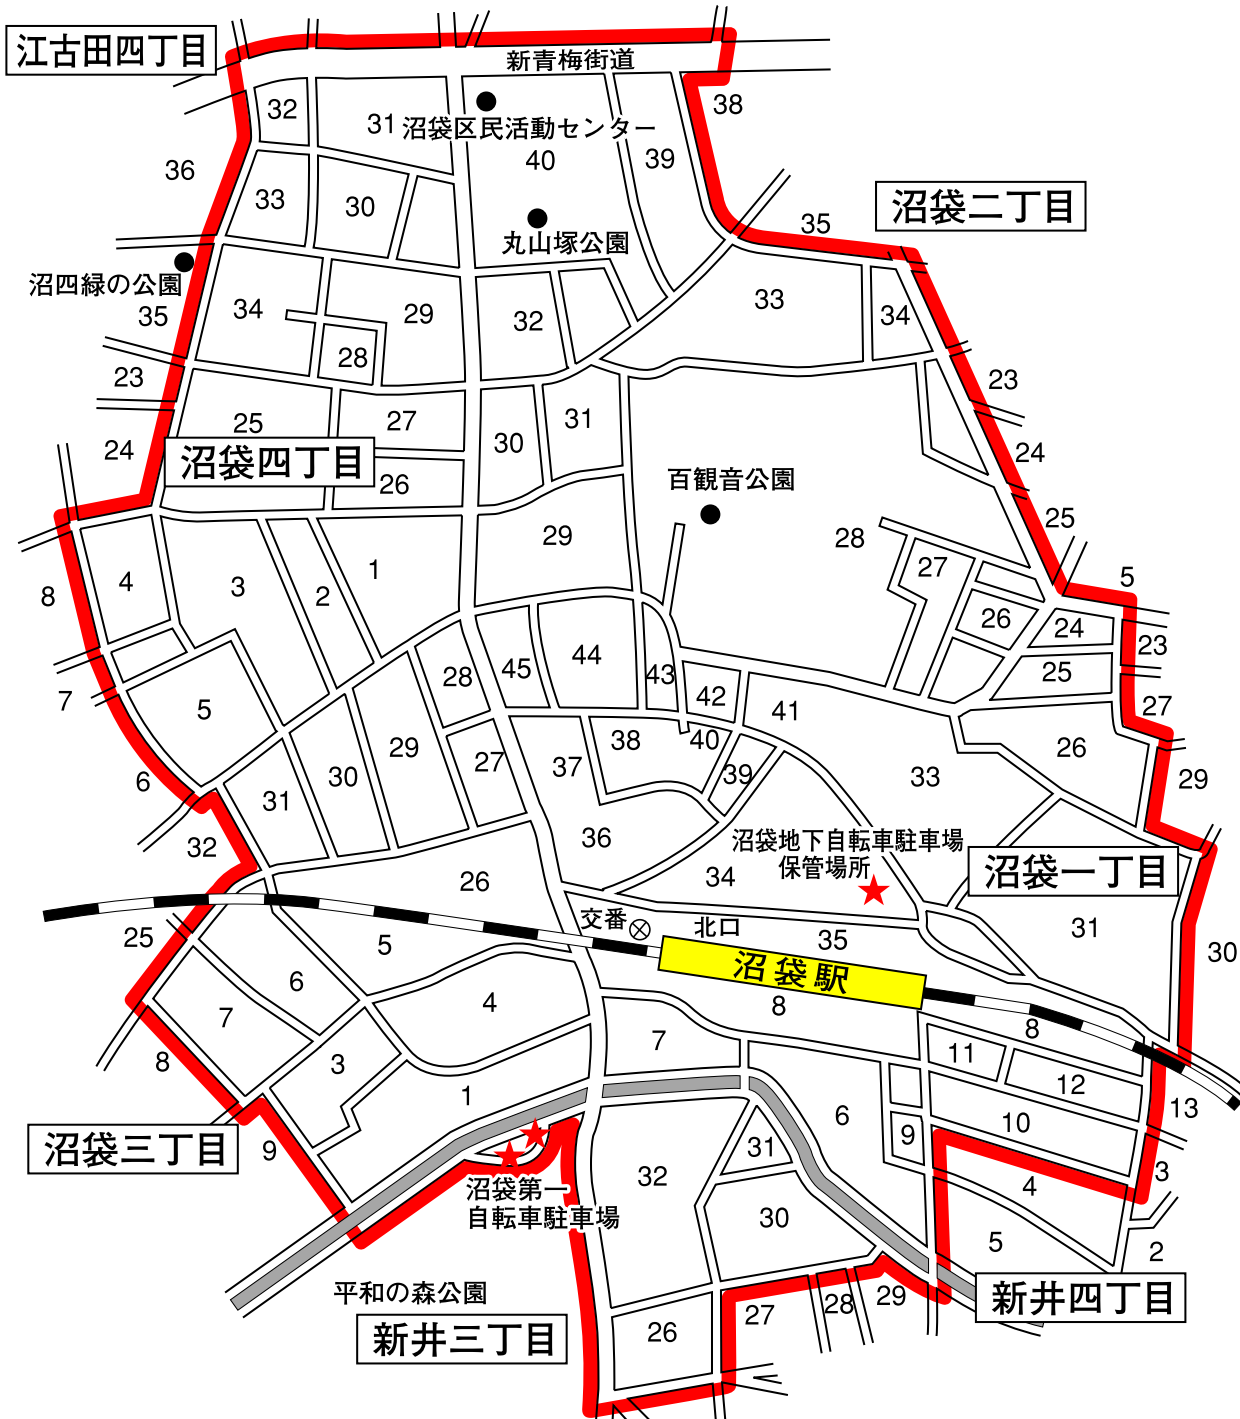

沼袋駅周辺自転車放置規制区域

太線の内側は自転車放置規制区域です。

No bicycle is allowed to park inside the bold-line area.

粗線内側は禁止停放自行车区域

★
有料制自転車駐車場
自転車放置規制区域