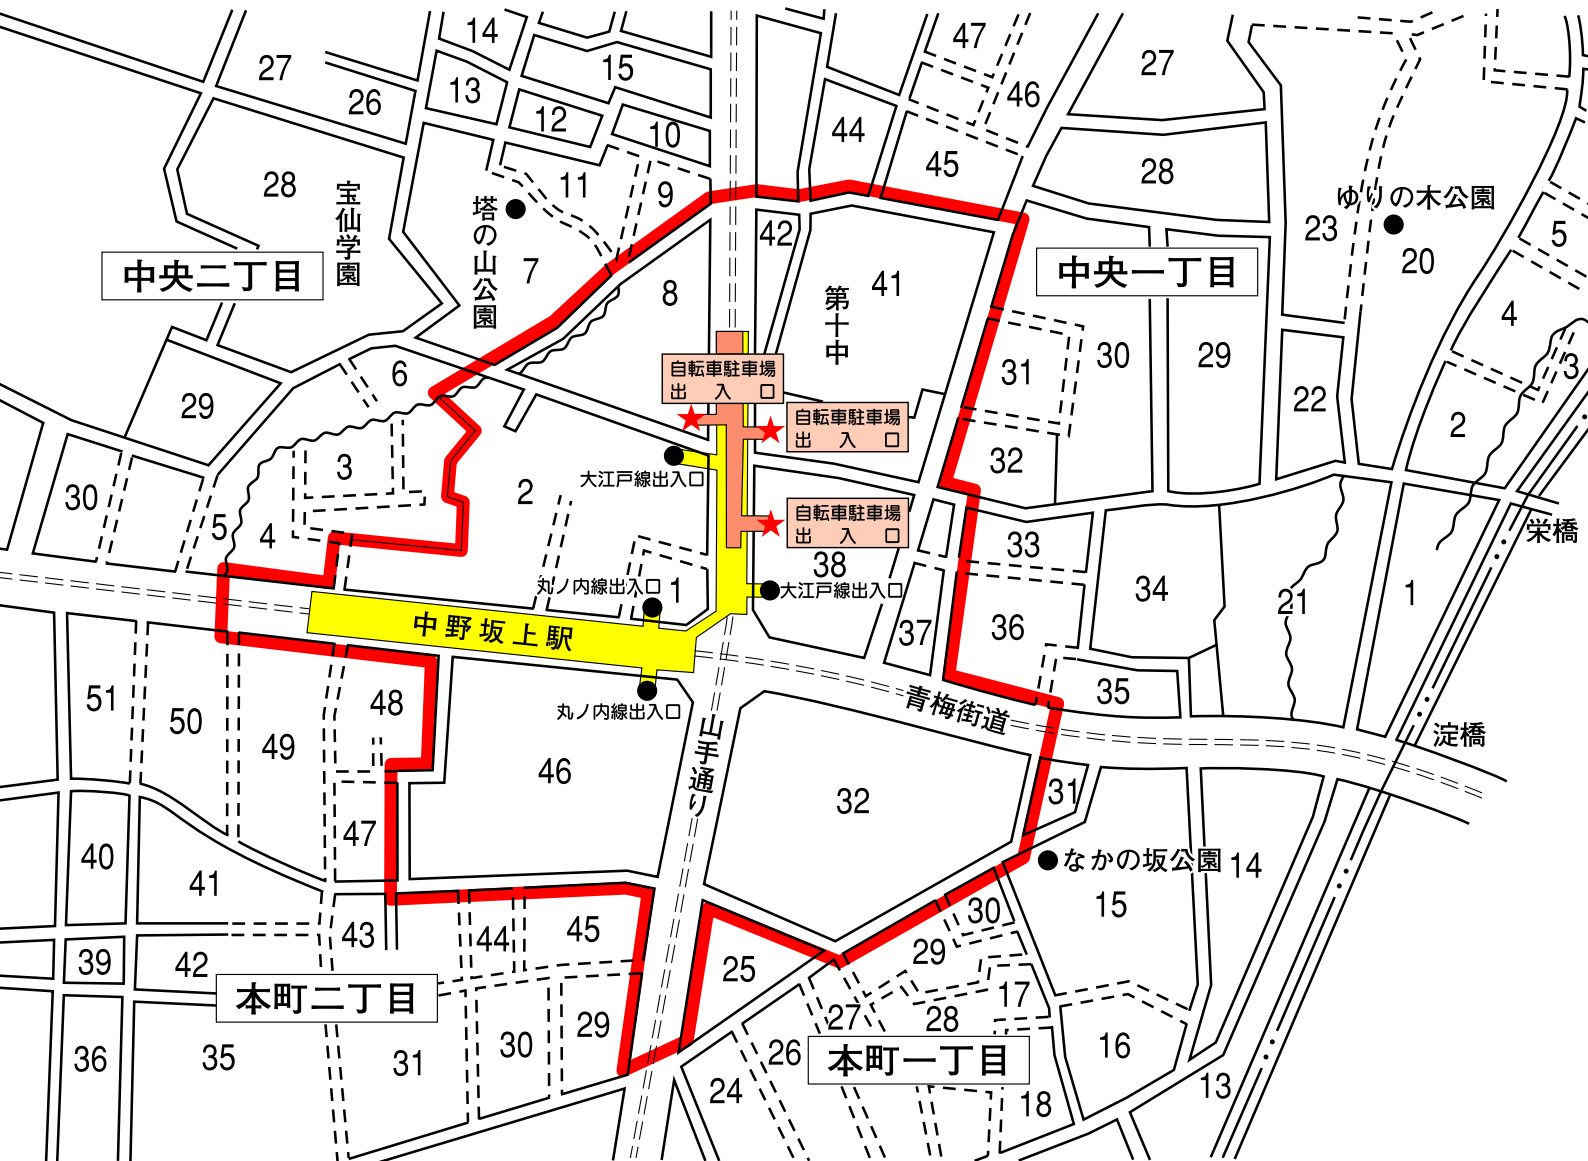

# 中野坂上駅周辺自転車放置規制区域

**太線の内側は自転車放置規制区域です。**

No bicycle is allowed to park inside the bold-line area.

粗线内側是禁止停放自行车区域

 自転車放置規制区域

★ 有料制自転車駐車場