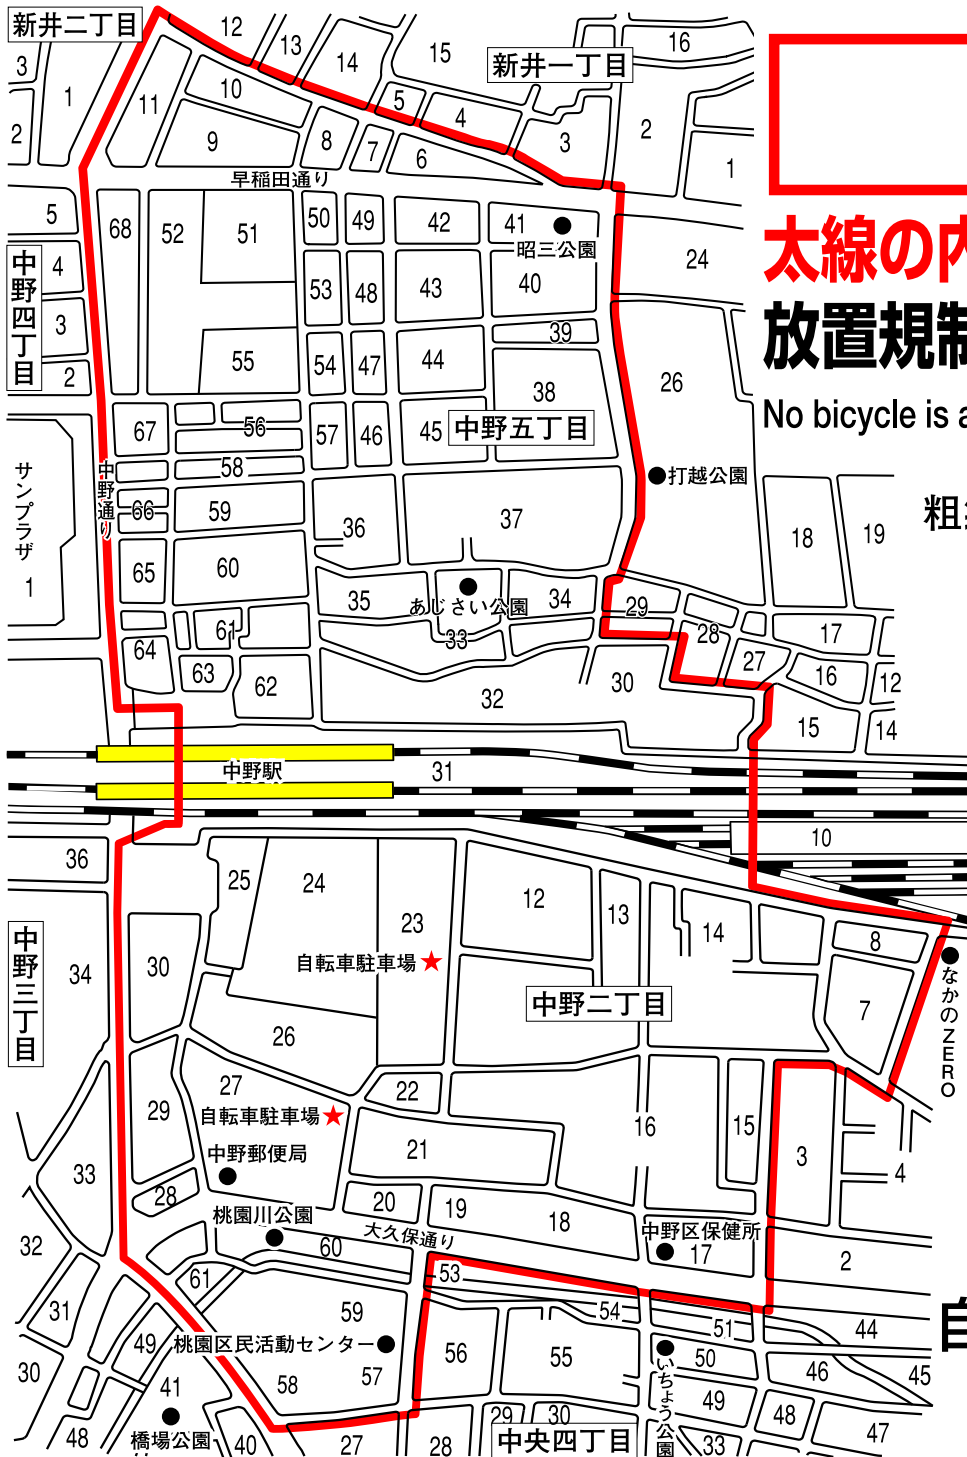

中野駅東部周辺自転車放置規制区域

**太線の内側は自転車
放置規制区域です。**

No bicycle is allowed to park inside
the bold-line area.

粗線内側は禁止停放
自行车区域

**自転車放置
規制区域**

**★
有料制**

自転車駐車場