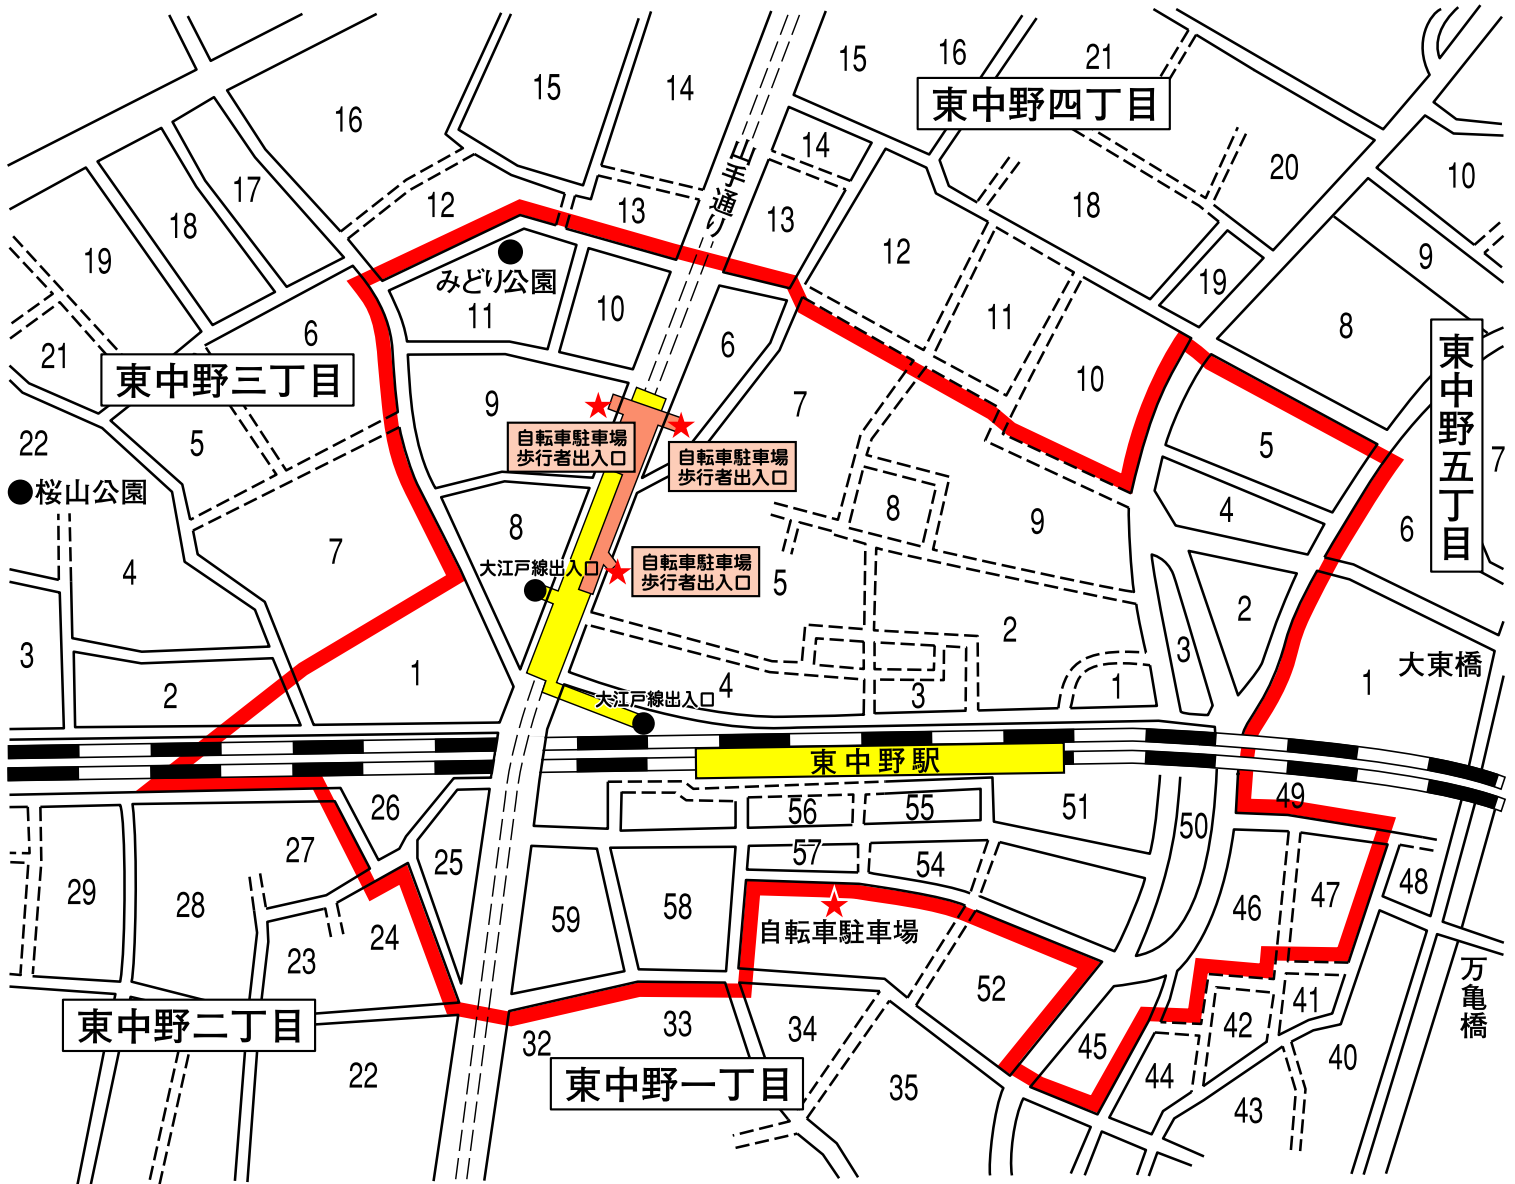

東中野駅周辺自転車放置規制区域

太線の内側は自転車放置規制区域です。

No bicycle is allowed to park inside the bold-line area.

粗线内側是禁止停放自行车区域

 自転車放置規制区域

 有料制自転車駐車場