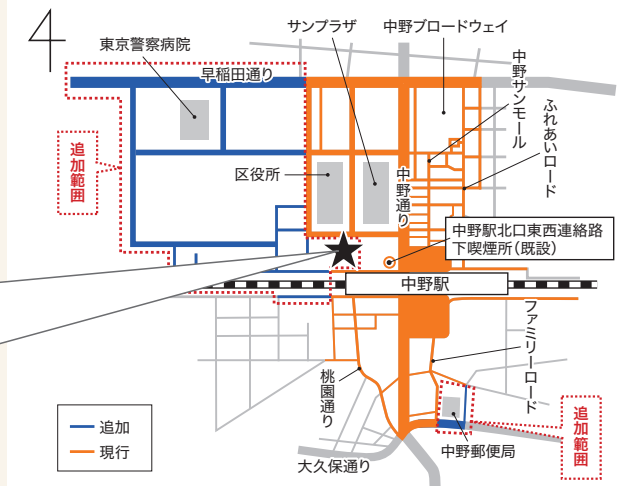

4月から中野駅周辺の路上喫煙禁止地区の範囲を拡大します

HPで詳しく

人通りの多い場所でのやけどやポイ捨てなどを防ぐため、路上喫煙禁止地区の範囲を拡大します。ご理解とご協力をお願いします。

範囲について詳しくは、区HPをご覧ください。

道路監察係/8階 ☎(3228)5641 FAX(3228)5674

路上喫煙禁止地区の路面に表示

加熱式たばこ専用喫煙所

フィリップモリスジャパン合同会社と連携し、中野駅北口駅前広場予定地(中野4-9先)に設置しました。

人・想い・未来 ~コロナを乗り越える春へ~

区長 酒井直人

二度目の緊急事態宣言、緊急事態措置から約1か月。日が暮れる時刻が少しずつ遅くなり、春の近づきを感じますが、まだ寒い日が続きます。医療体制は逼迫しており、感染の拡大と影響は、未だ予断を許さない厳しい状況です。引き続き、感染予防策の徹底をお願いします。

中野区は、新型コロナウイルス感染症拡大防止対策チームを設置して、全庁を挙げて、感染拡大防止、保健所機能の維持・強化に取り組んでいます。その内容をはじめ、みなさんに必要な情報を、適時に分かりやすくお伝えするよう一層工夫します。また、みなさんが円滑にワクチンを接種できるよう、国や東京都、医療機関と連

携して準備を進めています。優先対象者や申し込み方法、接種場所など準備が整い次第お知らせしますので、今しばらくお待ちください。

一方、長引く感染症の影響で、不安やストレスを感じている方が多いと思います。一人で抱えず、中野区こちらの相談窓口や東京都新型コロナコールセンターなどへご相談ください。

受験シーズン真っ盛りです。感染予防のため、さまざまな制約がある中、受験に立ち向かっているみなさんには頭が下がります。春はもうすぐです。全ての受験生を応援しています。

※日本人と外国人の混合世帯 2,038 を含む

次号予告

ふれあいショップ アザレア

なかの区報二次元コード

区内各家庭の郵便受けなどに配布しています。情報活用後は、資源として古紙の集団回収へ