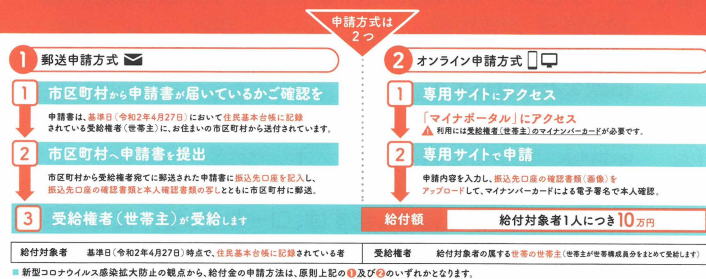

記者会見資料

<記者会見項目>

- 特別定額給付金の申請・対応状況と未申請者への配慮について
- 避難所における新型コロナウイルス感染症への対応方針に基づく
具体的取組について
- 「中野大好きナカノさん」とBanG Dream!(バンドリ!)による
コラボレーション商品の販売について

<その他>

- 第8回中野駅前大盆踊り大会
- 今こそ中野を元気にする事業 大募集！
「2020年度 中野区シティプロモーション事業助成」

特別定額給付金の申請・対応状況と 未申請者への配慮について

10 特別定額 万円給付金

申請期限までに手続きをお済ませください。

中野区の申請期限は、 8月18日(火)です 当日消印有効

つぎのような方は、コールセンターまでご連絡ください

- 申請書がお手元がない ⇒ 再発行します
- 申請したのに、2週間くらいたっても入金されない ⇒ 確認します
- 申請の手続きを手伝って欲しい ⇒ 区の職員がお手伝いします