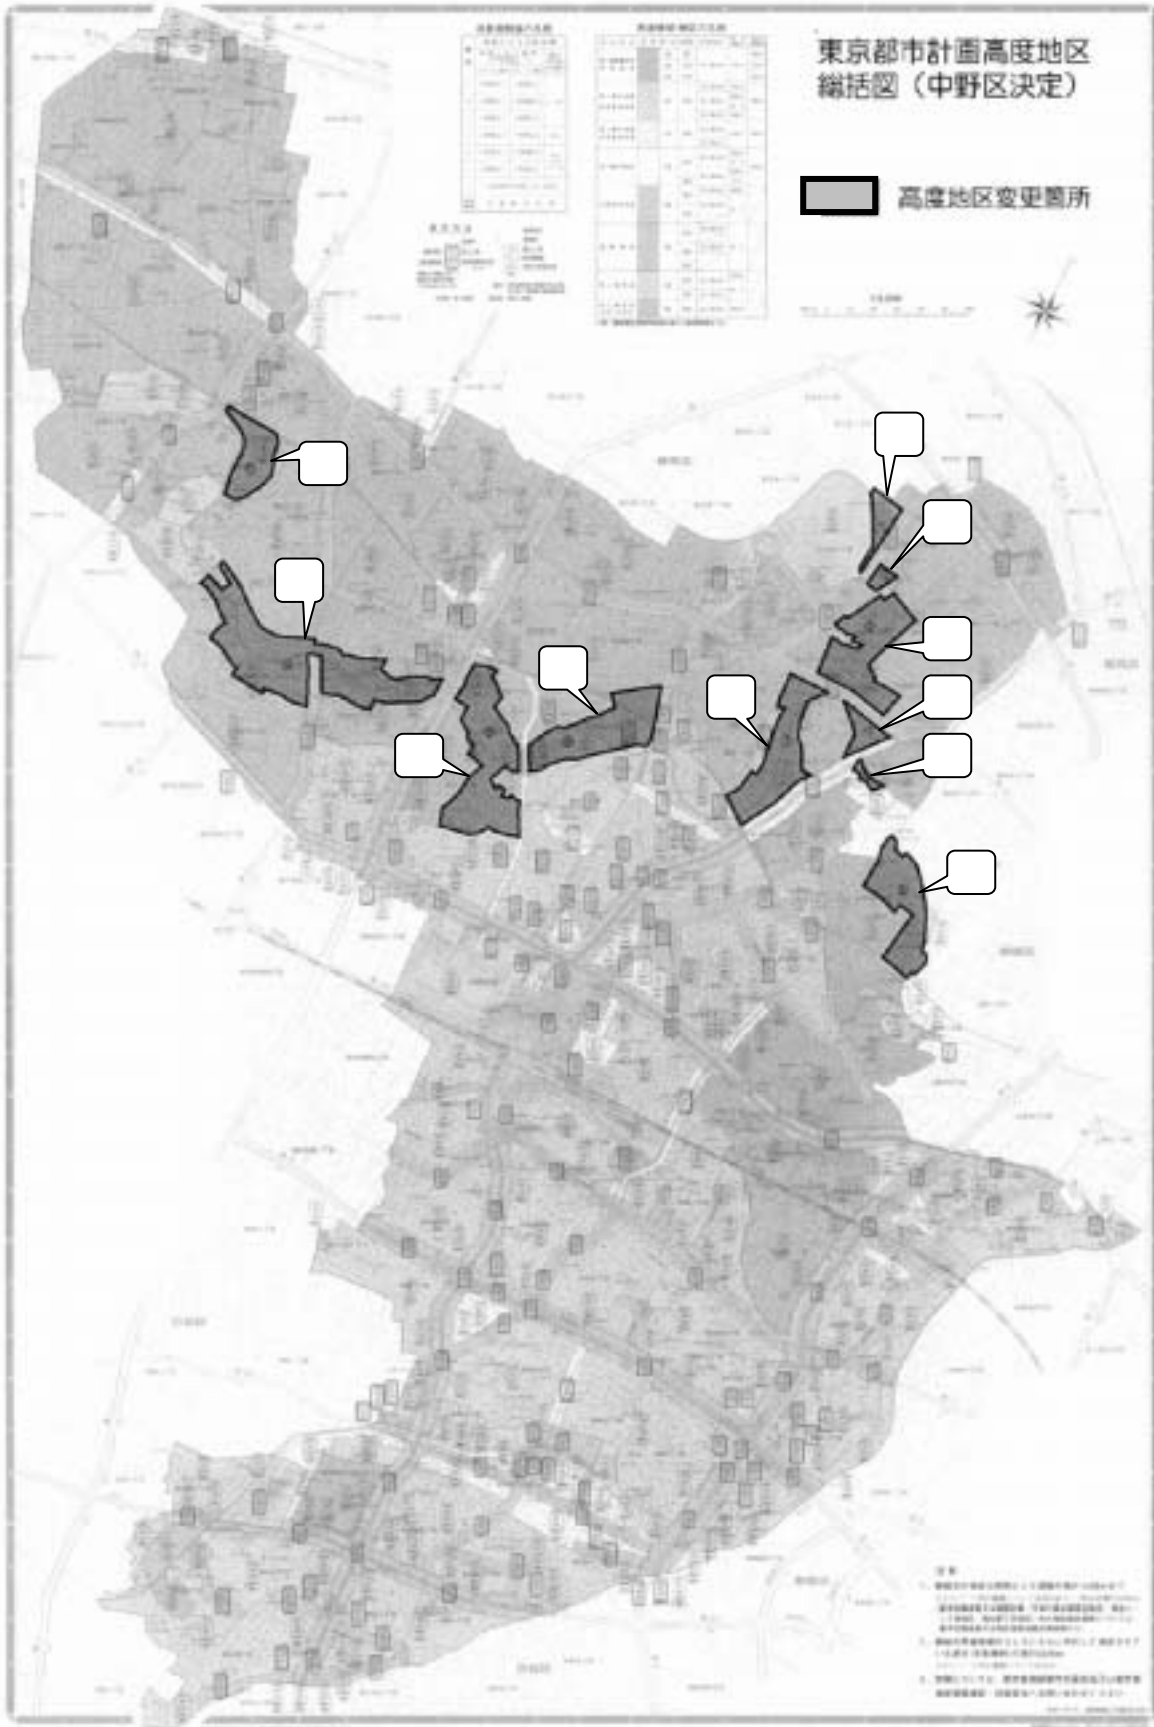

東京都市計画高度地区
総括図（中野区決定）

■ 高度地区変更箇所

用途地域区分表		高度地区区分表	
用途地域	高度地区	用途地域	高度地区
第一種住居地域	第一種高度地区	第一種住居地域	第一種高度地区
第二種住居地域	第二種高度地区	第二種住居地域	第二種高度地区
第三種住居地域	第三種高度地区	第三種住居地域	第三種高度地区
第一種商業地域	第一種高度地区	第一種商業地域	第一種高度地区
第二種商業地域	第二種高度地区	第二種商業地域	第二種高度地区
第三種商業地域	第三種高度地区	第三種商業地域	第三種高度地区
第一種工業地域	第一種高度地区	第一種工業地域	第一種高度地区
第二種工業地域	第二種高度地区	第二種工業地域	第二種高度地区
第三種工業地域	第三種高度地区	第三種工業地域	第三種高度地区
第一種遊園地域	第一種高度地区	第一種遊園地域	第一種高度地区
第二種遊園地域	第二種高度地区	第二種遊園地域	第二種高度地区
第三種遊園地域	第三種高度地区	第三種遊園地域	第三種高度地区
第一種緑地	第一種高度地区	第一種緑地	第一種高度地区
第二種緑地	第二種高度地区	第二種緑地	第二種高度地区
第三種緑地	第三種高度地区	第三種緑地	第三種高度地区
第一種公園	第一種高度地区	第一種公園	第一種高度地区
第二種公園	第二種高度地区	第二種公園	第二種高度地区
第三種公園	第三種高度地区	第三種公園	第三種高度地区
第一種河川	第一種高度地区	第一種河川	第一種高度地区
第二種河川	第二種高度地区	第二種河川	第二種高度地区
第三種河川	第三種高度地区	第三種河川	第三種高度地区
第一種道路	第一種高度地区	第一種道路	第一種高度地区
第二種道路	第二種高度地区	第二種道路	第二種高度地区
第三種道路	第三種高度地区	第三種道路	第三種高度地区