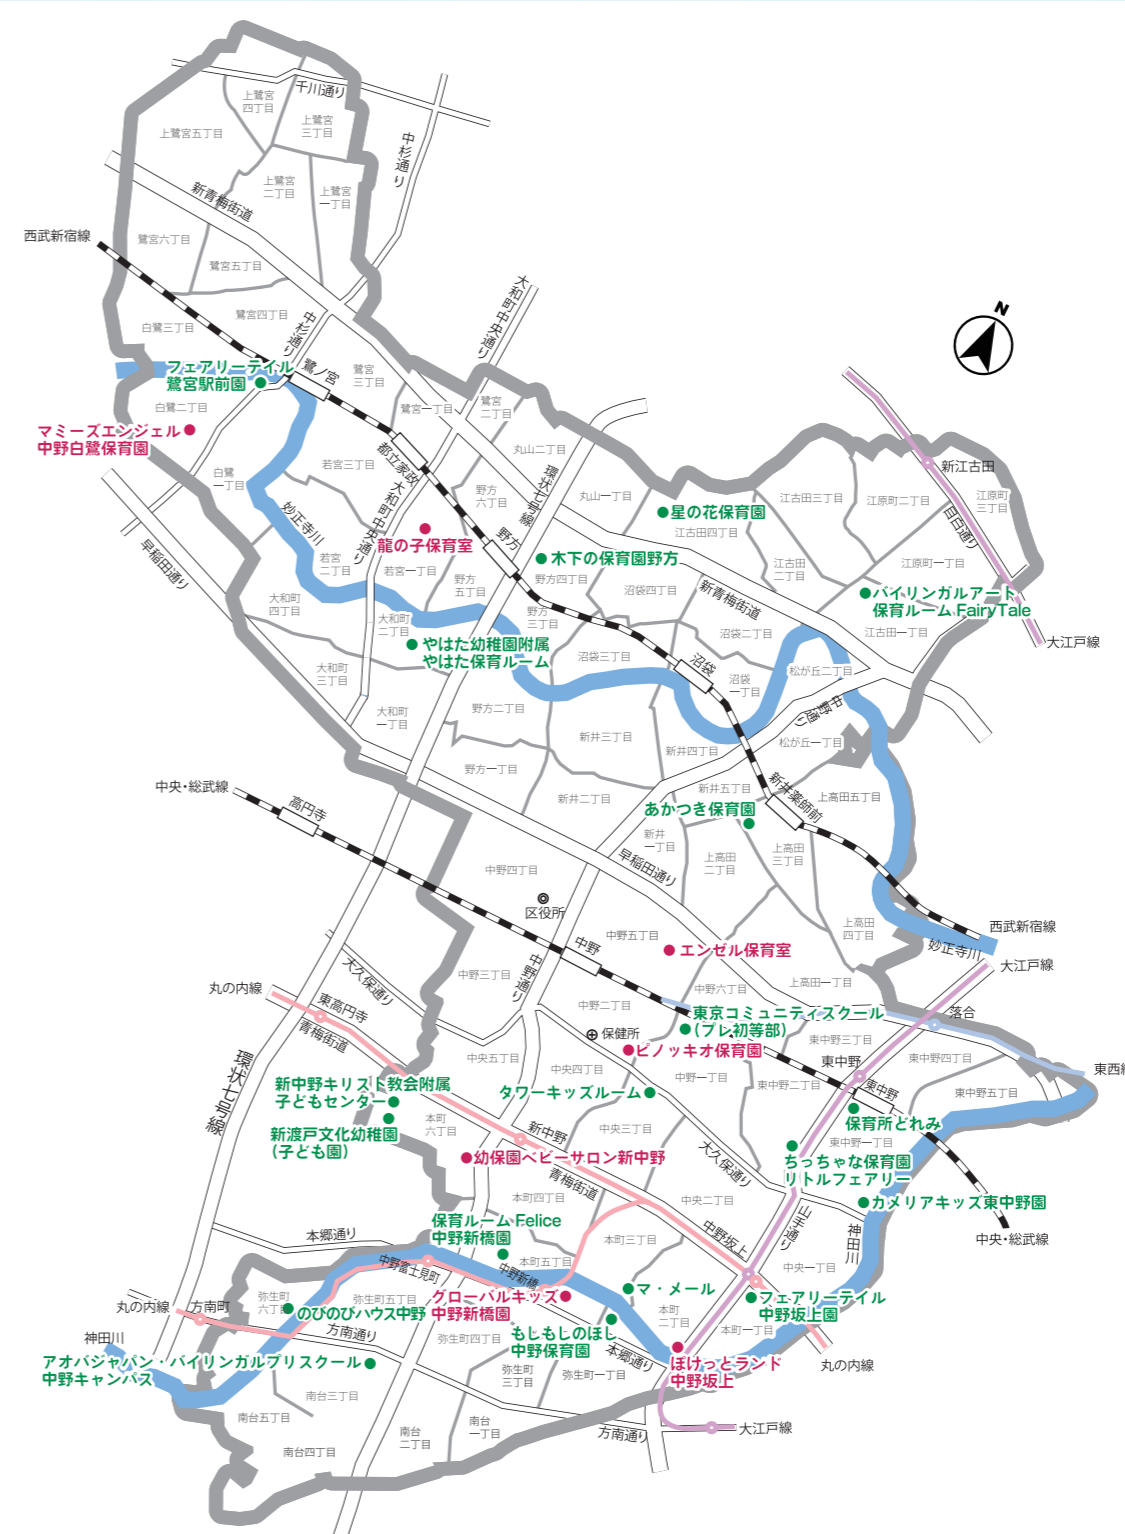

【家庭的保育事業】

保育士等の資格を持つ者、または保育に必要な一定の研修を修了した者が、自宅等で0～2歳の乳幼児をお預かりする施設です。家庭的な雰囲気のもとで、少人数(定員3～5人)を対象にきめ細やかな保育を行います。

【居宅訪問型保育事業】

主に障がいや疾病等により、集団保育が著しく困難な乳幼児を乳幼児の自宅にて1対1で保育します。

※1 連携園の詳細はこちら

2023～2024年度
中野区
保育施設
MAP
区内認証保育所
区内認可外保育施設配置図

凡例
● 認証保育所
● 認可外保育施設

※MAP記載の番号に関しては
2023年8月1日現在の所在地
です。

中

里子

2023~2024年度

中野区 保育施設 MAP

認可保育施設一覧

園コード	保育園名(略称)	所在地
1101	白鷺	白鷺3-3-24
1102	丸山	丸山2-27-16
2101	こどもヶ丘保育園上鷺宮園	上鷺宮5-5-6
2102	中野ひかり	上鷺宮4-18-8
2103	とちの木	上鷺宮3-8-8
2104	グローバルキッズ鷺ノ宮	上鷺宮2-10-21
2105	わらべ西鷺宮	鷺宮5-22-14
2106	ほけっとランドさぎのみや	鷺宮4-33-1
2107	にじいろ保育園鷺ノ宮	鷺宮3-44-7
2108	鷺宮クローバー	鷺宮2-4-3
2109	聖ビオ	白鷺1-15-15
2110	キッズガーデン中野白鷺	白鷺1-6-10
2111	中野鷺ノ宮雲母	白鷺1-1-4
2112	まなひの森保育園鷺ノ宮	若宮3-23-3
2113	田中ナースリー若宮	若宮3-6-9
2114	田中ナースリー大和	大和町4-42-4
2115	七海	大和町4-12-10
2116	大和東もみじの森	大和町1-37-4
2117	こどもヶ丘保育園野方園	野方6-38-2
2118	オンビノスクエア野方	野方5-10-13