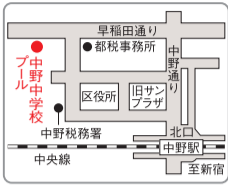

■哲学堂七十七場ガイドツアー
 井上円了の著書「哲学堂一人案内」に沿って巡る公園ガイドツアー。ツアー内では、古建築物群の内部(一部を除く)もご覧いただけます。
8月6日(日)10時~12時 哲学堂公園 何れでも 料410円(ガイドマップ含む) ※先着15名

■哲学堂と民族芸能のひびき「ワン・クリ」
 閉園後の哲学堂公園で、インドネシアの伝統芸能「ワン・クリ(革人形を使った影絵芝居)」を上演します。
8月13日(日)19時~21時 ※雨天順延日 **19日(土)同時刻** 時空岡 料1,000円 ※小学生以下無料 ※先着70名

いずれも事前に電話、または同公園事務所窓口にて直接。 ※空きがあれば当日参加も可

【問合せ】哲学堂公園(松が丘1-34-28) ☎3951-2515(9時~17時) ☎3951-2280

区立プール案内

■中野中学校
 学校利用時間外に区民のみなさまにプールを開放しています。
 開館に平日19時~21時、土・日・祝日14時~21時 中野中学校 (〒164-0001中野4-12-3)
 ▲詳細はこちら

【問合せ】スポーツ活動係(区役所6階3番)
 ☎3228-5537 ☎3228-5626(平日8時30分~17時15分) 時間外のお問合せは中野中学校☎3389-1475へ
 ※開放時間中のみ通話可
 ※第二中学校は体育館棟(プール含む)改修工事のため8月・9月のプール開放を休止します。

■鷲宮スポーツ・コミュニティプラザ
 開館時間:月~土 9時~22時45分、日・祝休日 9時~21時45分 ※7月15日(土)~8月31日(木)は7時から利用できます。休館日:毎月第4月曜日(祝休日にあたる場合はその翌日) ※深さ0.6mの幼児用プールもあります。 鷲宮スポーツ・コミュニティプラザ(白鷲3-1-13)
【アクセス】西武新宿線「鷲ノ宮駅」下車徒歩3分
【問合せ】鷲宮スポーツ・コミュニティプラザ ☎3337-1771 ☎3337-3280

■南部スポーツ・コミュニティプラザ
 開館時間:10時~21時50分休館日:毎月第1、第3月曜日(祝休日にあたる場合はその翌日) 詳細は、右記二次元コードからご覧いただけます。
 南部スポーツ・コミュニティプラザ(弥生町5-11-26)
【アクセス】東京メトロ丸の内線「中野富士見町駅」下車徒歩7分
【問合せ】南部スポーツ・コミュニティプラザ ☎5340-7881 ☎5340-7882

哲学堂公園 スポーツ情報