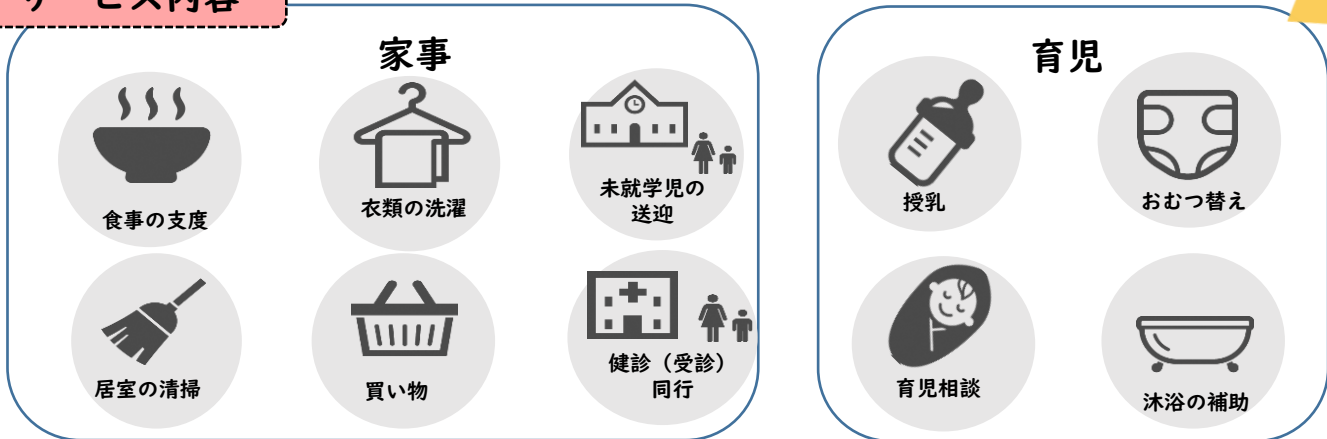

赤ちゃんを迎えて家事・育児にお困りの方へ

赤ちゃんを迎えた後に家事育児でお困りの方に向けて、家事育児サポーターを派遣します。

サービス内容

※家事は、日常行われている程度の範囲です。

※保育園の送迎を除き、利用者の目の届く範囲で家事支援します。利用者（家族）不在の状況での利用は不可です。

※利用日の調整は事業者と直接行っていただきますが、場合によっては希望に添えないこともありますのでご了承ください。

※お子さんが不在の際に保護者の方のリモートワーク中等での家事支援の利用はできません。

※一時保育や家事代行とは異なります。

利用出来るのは、下記のすべてにあてはまる方です。

○中野区に住所がある方

○1歳未満のお子さんがある世帯である

※利用期限は1歳の誕生日の前日までとなります。

※早産の場合や出生後お子様が入院治療等で退院が延期された場合には、退院日から1年に達する前日迄を利用期間とします。お住まい担当するすこやか福祉センターにご相談ください。

産後家事・育児支援事業のホームページはこちら