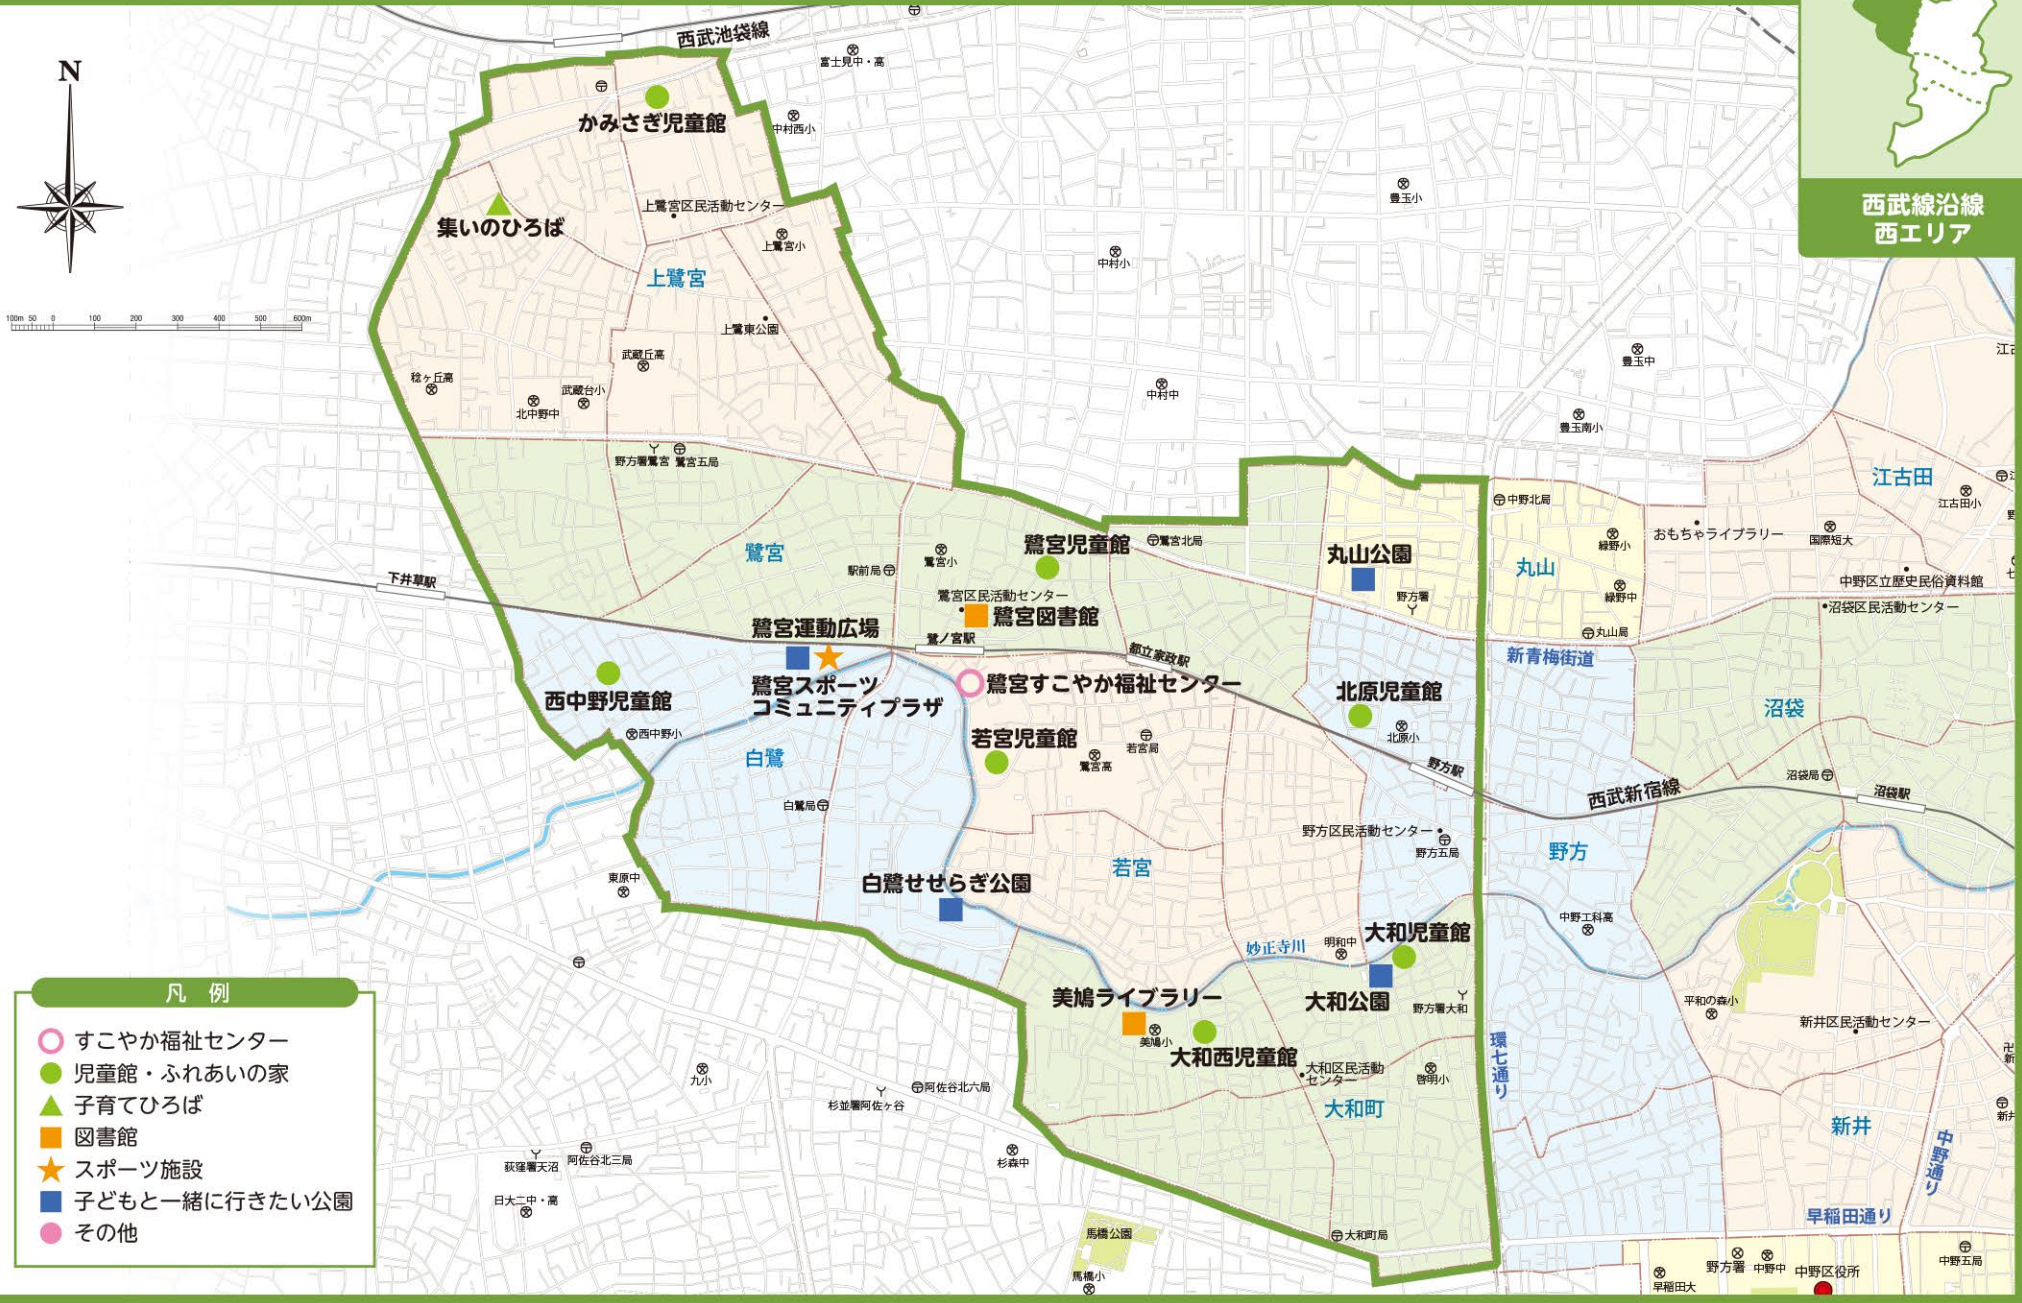

おでかけマップ

おでかけマップ

- 凡例
- すこやか福祉センター
 - 児童館・ふれあいの家
 - ▲ 子育てひろば
 - 図書館
 - ★ スポーツ施設
 - 子どもと一緒にいきたい公園
 - その他

西武線沿線
東エリア

凡例

- すこやか福祉センター
- 児童館・ふれあいの家
- ▲ 子育てひろば
- 図書館
- ★ スポーツ施設
- 子どもと一緒にいきたい公園
- その他

おでかけマップ

おでかけマップ

JR中央線沿線エリア

- 凡例
- すこやか福祉センター
 - 児童館・ふれあいの家
 - ▲ 子育てひろば
 - 図書館
 - ★ スポーツ施設
 - 子どもと一緒にいきたい公園
 - その他

おでかけマップ

おでかけマップ

おでかけマップ

東京メトロ丸ノ内線沿線エリア

2023年10月末現在

東京メトロ丸ノ内線沿線エリア

- 凡例
- すこやか福祉センター
 - 児童館・ふれあいの家
 - ▲ 子育てひろば
 - 図書館
 - ★ スポーツ施設
 - 子どもと一緒にいきたい公園
 - その他

おでかけマップ

おでかけマップ