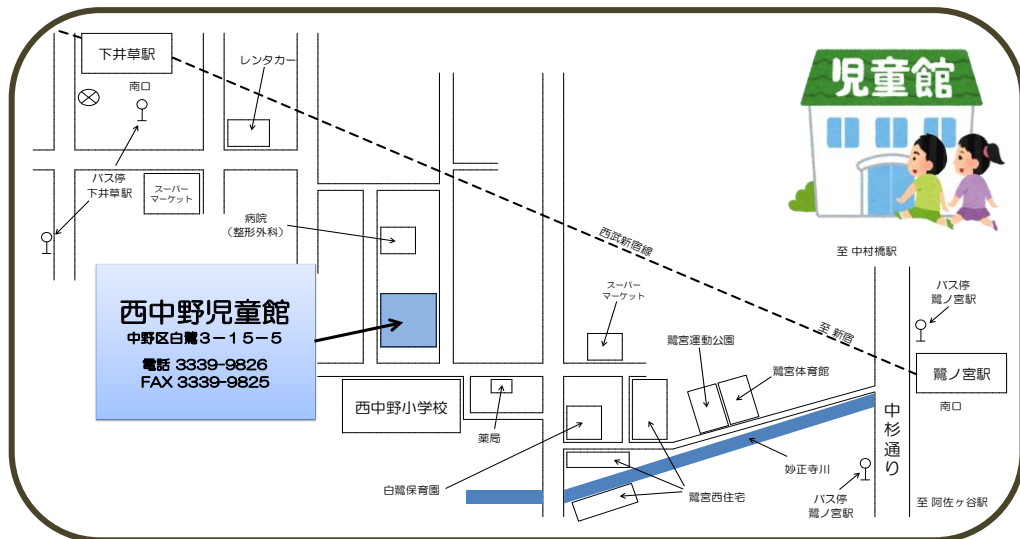

2024年度 乳幼児を育てているみなさんへ

交通：西武新宿線「下井草」駅から徒歩8分
西武新宿線「鷺ノ宮」駅から徒歩10分

西中野児童館

中野区白鷺3-15-5

TEL 3339-9826 / fax 3339-9825

e-mail : nisakanojidoukan@city.tokyo-nakano.lg.jp

【開館時間】 火曜日～金曜日 午前10時～午後6時
土曜日・学校休業日 午前9時～午後5時

【休館日】 日曜日・月曜日・祝日・年末年始(12/29～1/3)