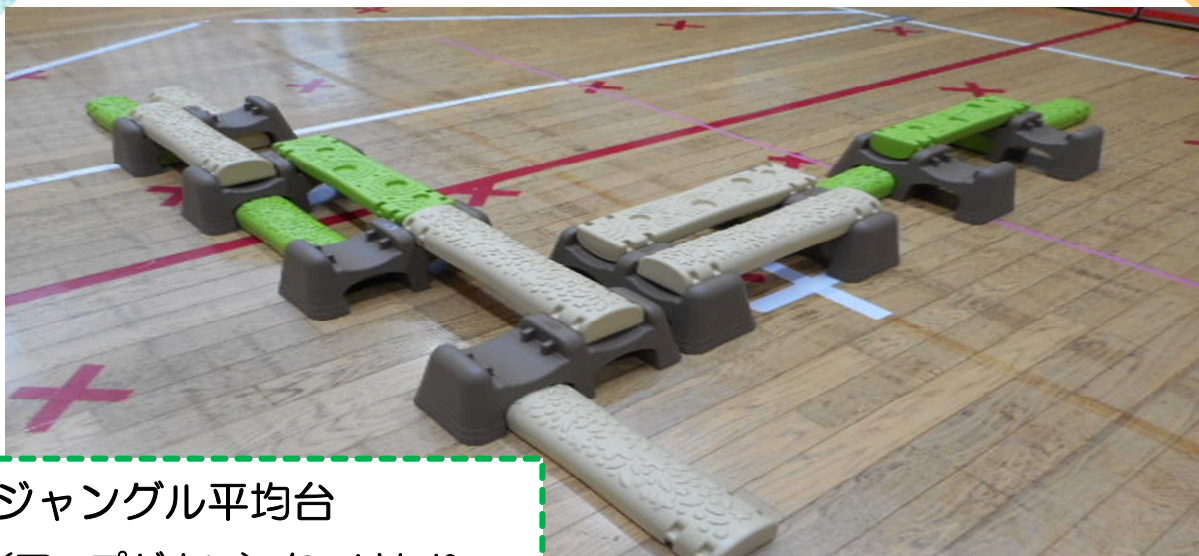

## 乳幼児用の大型遊具を リニューアルしました！！

### ジャングル平均台

高低差（アップダウン）をつけたり、平均台の向きを変更したりできます。バーの両面は形状が異なっていて変化もつけられ、組み合わせは自由自在で楽しめます。

お母さんと手をつないで歩いたり、バーの上に立ったり・座ったり、台にしておもちゃで遊んでみたり、初めての遊具を楽しんでいます。

## ソフトプレイランド

プラットフォーム・ステップ・スロープ  
ウェーブの4つのパーツを組み合わせて  
遊びます。脇には可愛い絵が描かれ  
ています。

ハイハイでもヨチヨチでも、走れるお子さ  
んも、安心して坂道・ウェーブ・階段登ったり  
下りたりして遊び、何回も楽しんでいます。  
プラットフォームでは笑顔があふれています。  
お母さんもお父さんも手をかしながら、ゆっ  
たり親子で遊んでいます。