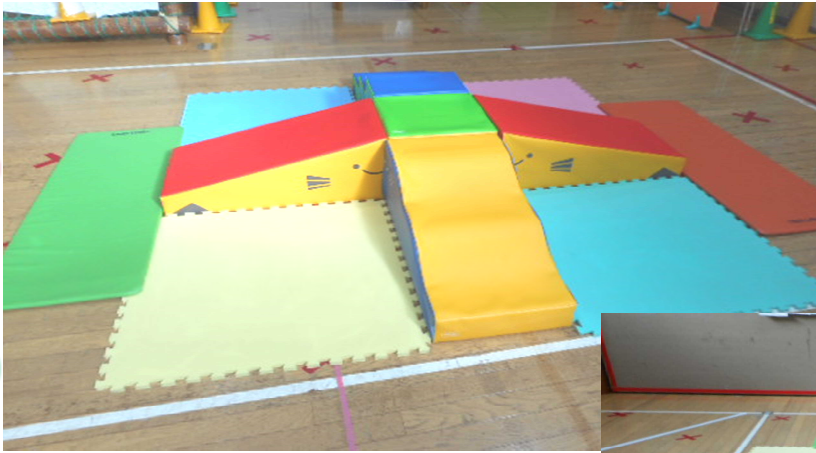

### ジャングル平均台

高低差（アップダウン）をつけたり、平均台の向きを変更したりできます。バーの両面は形状が異なっていて変化もつけられ、組み合わせは自由自在で楽しめます。

お母さんと手をつないで歩いたり、バーの上に立ったり・座ったり、台にしておもちゃで遊んでみたり、初めての遊具を楽しんでいます。

## ソフトプレイランド

プラットフォーム・ステップ・スロープ  
ウェーブの4つのパーツを組み合わせて  
遊びます。脇には可愛い絵が描かれ  
ています。

ハイハイでもヨチヨチでも、走れるお子さ  
んも、安心して坂道・ウェーブ・階段登ったり  
下りたりして遊び、何回も楽しんでいます。  
プラットフォームでは笑顔があふれています。  
お母さんもお父さんも手をかしながら、ゆっ  
たり親子で遊んでいます。