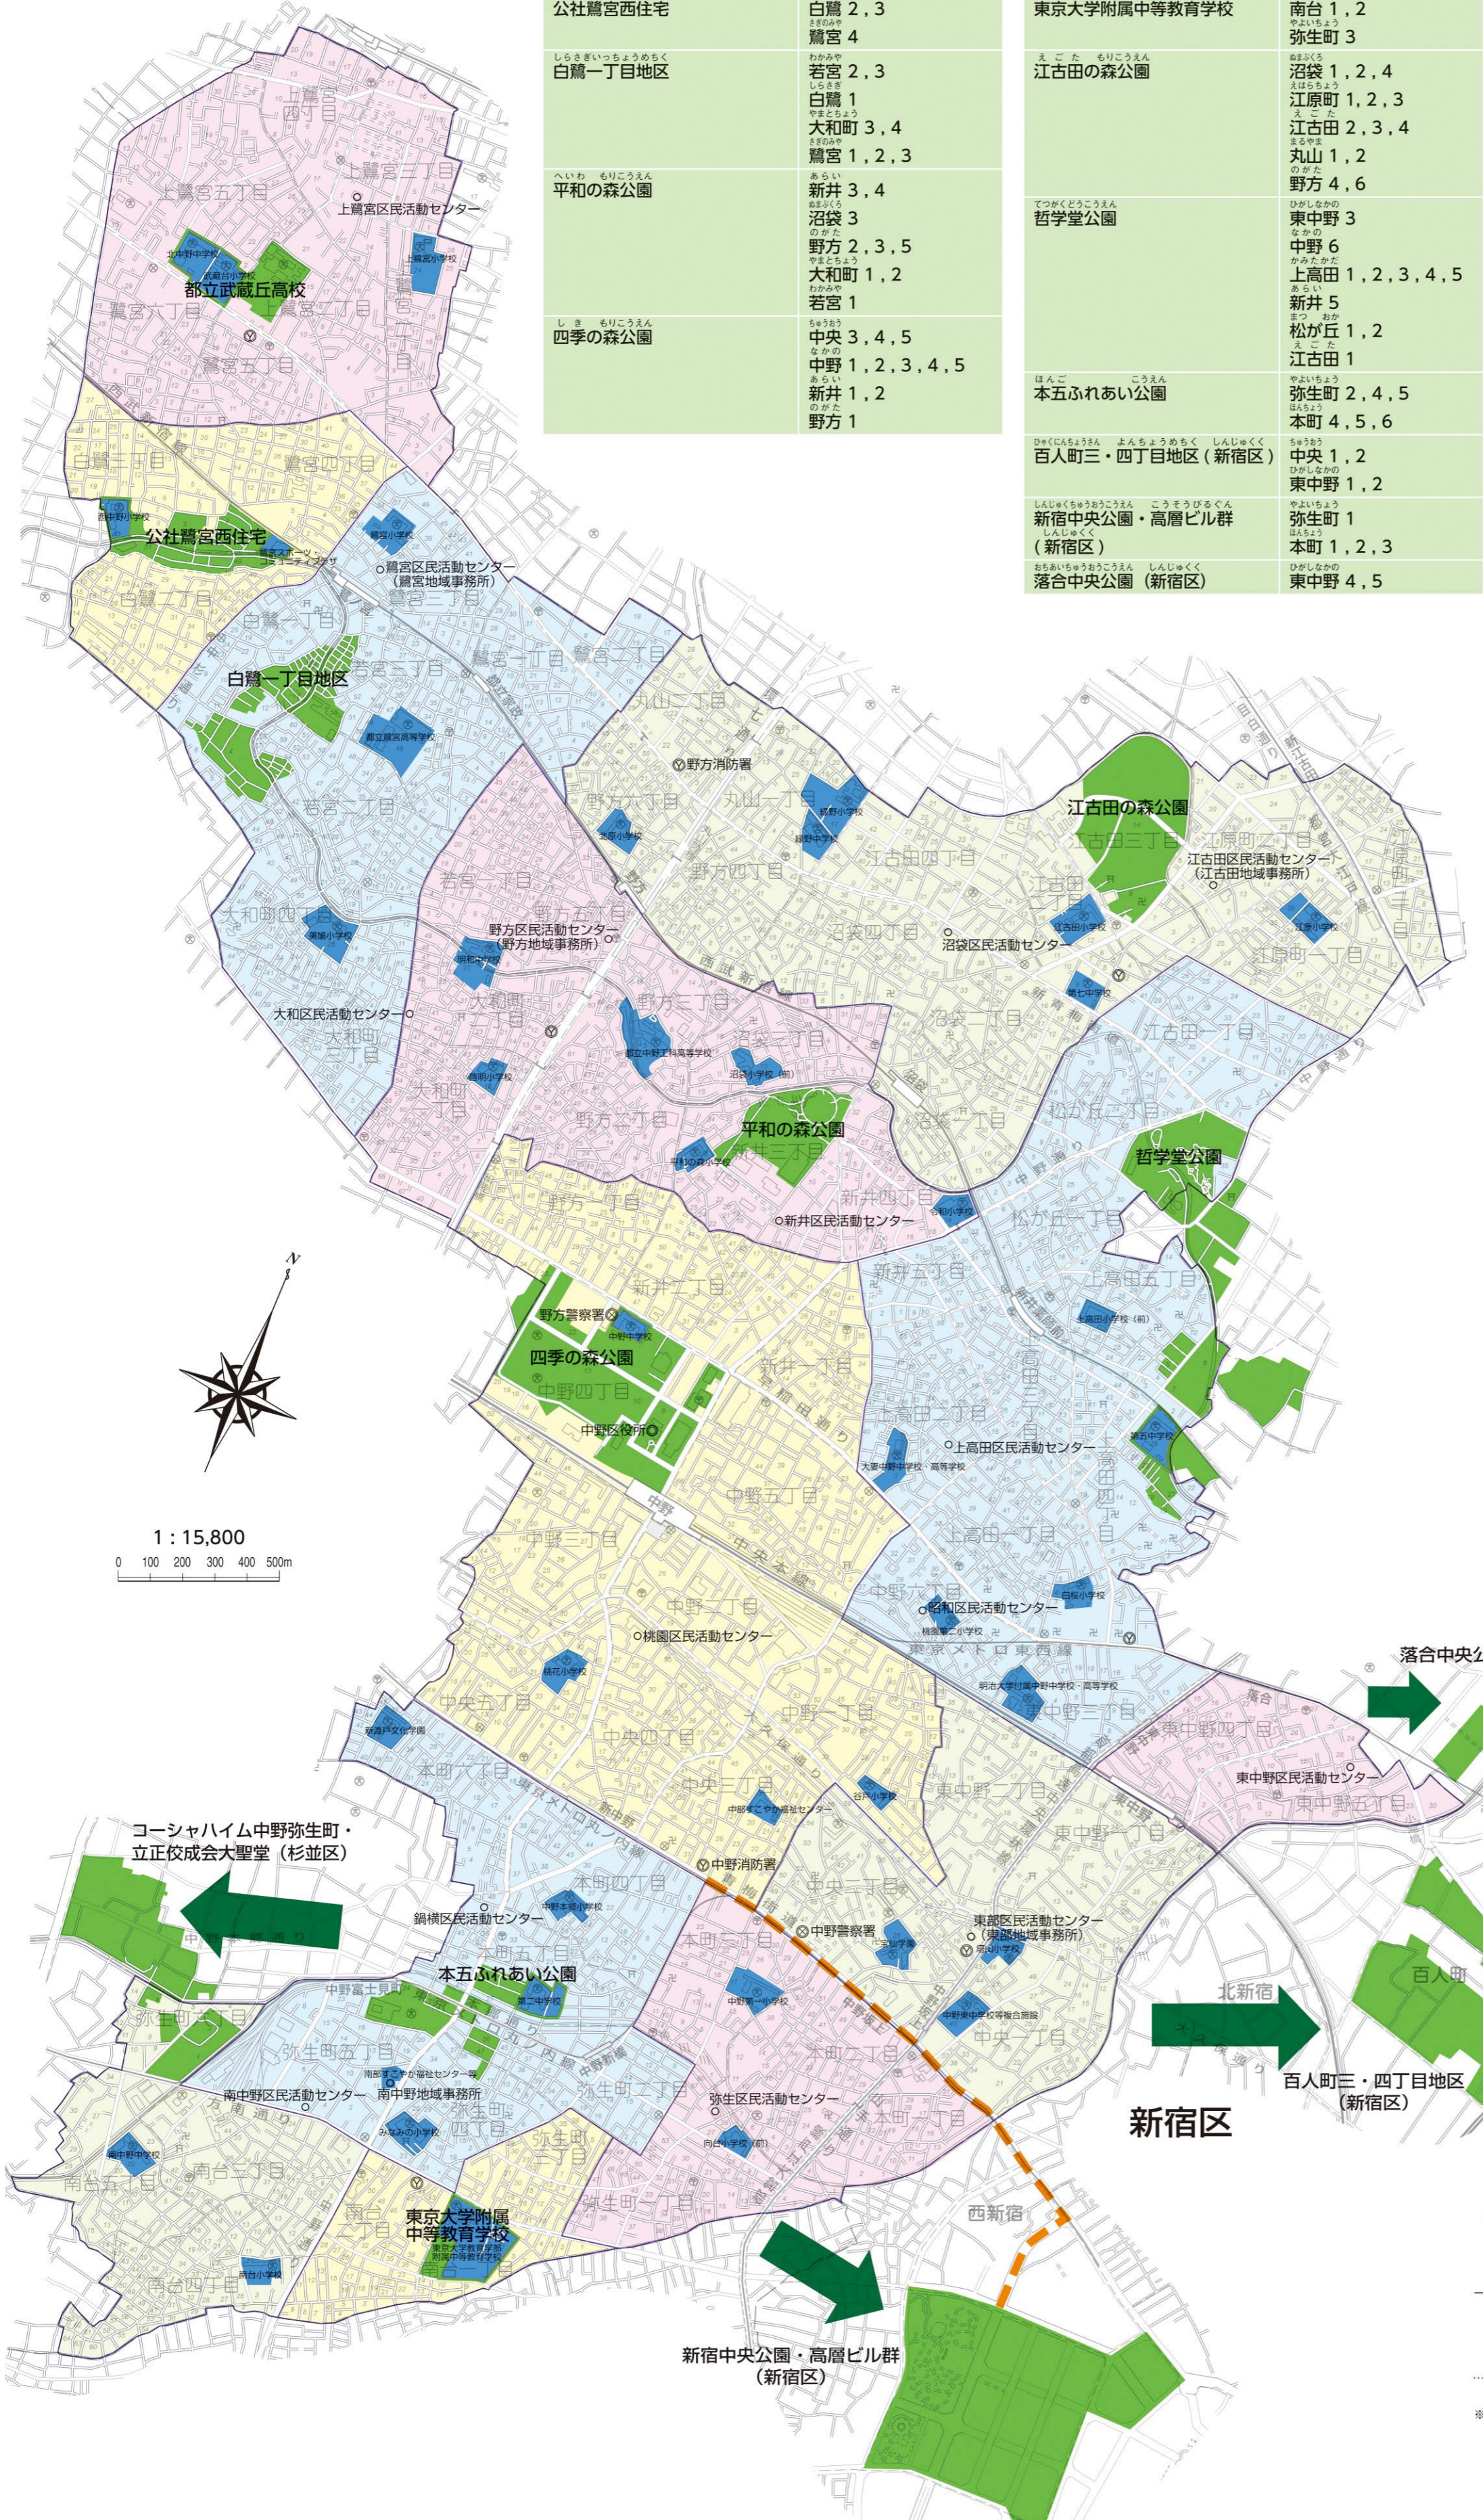

# なかのくぼうさいちず 中野区 防災地図

## ひなんじよ 避難所

2023年7月

ちいき 地域	ひなんじよ 避難所	ひなんじよ 避難所の住所	でんわ 電話番号
みなみの 南中野	南台小学校	南台 4-4-1	3381-7257
	中野東中学校	南台 5-2-2-17	3381-7277
	東京大学教育学部附属中等 教育学校	南台 1-1-5-1	5351-9050
やまの 弥生	みなみの小学校	弥生町 4-2-7-11	3381-7250
	南都すこやか福祉センター	弥生町 5-1-1-26	3382-1750
とうぶ 東部	向台小学校 (前)	本町 3-1-6-1	3372-2326
	中野東中学校等複合施設	中央 1-4-1-4	3362-5236
	猪山小学校	中央 1-4-9-1	3363-0461
	宝仙学園小学校	中央 2-2-8-3	3371-7103
なべよこ 鍋横	谷戸小学校	中野 1-2-6-1	3361-3645
	第二中学校	本町 5-2-5-1	3382-7151
ももぞの 桃園	中野本郷小学校	本町 4-2-7-3	3381-7255
	新渡戸化学園	本町 6-3-8-1	3381-0196
しょうわ 昭和	中野すこやか福祉センター	中央 3-1-9-1	3367-7788
	桃花小学校	中央 5-4-3-1	3381-7251
あらい あらい	明治大学附属中野中学校・ 高等学校	東中野 3-3-4	3362-8704
	大妻中野中学校・高等学校	かみさき 上高田 2-3-7	3389-7211
	白桜小学校	上高田 1-2-2-8	3389-0561
かみさき かみさきのみや	上高田小学校 (前)	上高田 5-3-5-3	3389-2341
	第五中学校	上高田 4-2-8-1	3389-1471
あらい あらい	中野中学校	中野 4-1-2-3	3389-1461
	令和小学校	新井 4-1-9-2-6	3389-1461
ぬまぶくろ 沼袋	沼袋小学校 (前)	沼袋 3-1-3-2	3386-5423
	緑野中学校	丸山 1-1-1-9	3389-4171
えごた 江古田	第七中学校	江古田 2-9-1-1	3951-5880
	江原小学校	江原町 1-3-9-1	3385-0411
	江古田小学校	江古田 2-1-3-2-8	3389-1451
のがた 野方	平和の森小学校	新井 3-2-9-1	3385-7445
	都立中野工科高等学校	野方 3-5-5	3330-2411
	北原小学校	野方 6-3-0-6	3389-2351
やまと 大和	緑野小学校	丸山 1-1-7-1	3330-2325
	啓明小学校	大和町 1-1-8-1	3330-5325
	明和中学校	若宮 1-1-1-8	3330-1425
さきのみや 鷺宮	美鳩小学校	大和町 4-2-6-5	3330-0101
	都立鷺宮高等学校	若宮 3-4-6-8	3337-1771
	鷺宮スポーツ コミュニティプラザ	白鷺 3-1-1-3	3330-3125
	西中野小学校	白鷺 3-9-2	3330-7371
かみさきのみや 上鷺宮	鷺宮小学校	鷺宮 3-3-1-4	3999-3415
	北中野中学校	上鷺宮 5-7-1	3999-1655
	武蔵台小学校	上鷺宮 5-1-1-1	3926-6381

※避難所は時々変わることがあります。ホームページを見ます。

## はんれい 凡例

	ひなんじよ 避難所
	こういきひなんばしよ 広域避難場所
	こういきひなんばしよひなんくいき 広域避難場所避難区域
	ひなんどうろ 避難道路
	ちやうけい 町丁界
	くやくしよ 区役所・区民活動センター
	けいさつしよ 警察署
	しやうぼうしよ 消防署

なかのくぼうさいちず  
中野区防災地図を  
スマートフォン、タブレットで  
見ます。

アプリのダウンロードはこちらから

※中野区 防災地図の  
タブレット用データは 各の  
パソコンを 読み取るか  
ストアから「中野」と  
検索することで ダウンロード  
可能です。