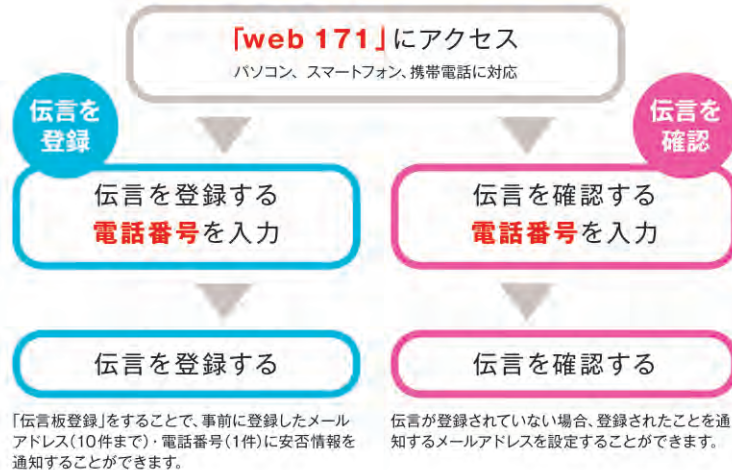

災害用伝言板「web171」の使い方

「web171」に登録した伝言を「171」で再生したり、「171」で録音した音声も、「web171」で再生することもできます。

「171」「web171」いずれも電話番号をキーに利用します。日頃から家族、親戚、友人間でキーになる電話番号を確認しておくことが重要です。

※携帯電話各社による、インターネットを経由して文字を登録する災害用伝言板もあります。